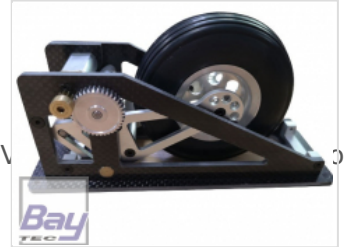

D-Power elektrisches Einziehfahrwerk fr Segler bis 6kg

Art.Nr.: DPERS14

1:4 Einziehfahrwerk

Hochwertiges elektrisches Einziehfahrwerk fr Segler bis ca. 6 kg mit montiertem V-Motor und 10-Befehlskanal

Technische Daten

- Betriebsspannung: 4.8V - 6V
- Stromaufnahme: 0,4 - 0,6A
- Gewicht: ca. 270g
- Einsatzgebiet: Segler bis ca. 6kg Abfluggewicht

PREIS:

128,90 EUR

inkl. 19 % MwSt. zzgl. Versandkosten