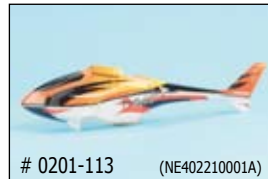

Nine Eagles Spare Parts

0201-000 Solo R
0202-000 Flash Y
0203-000 Draco B
0204-000 Draco Y

Type 210 A

0201-110 (NE4210059)
 Canopy Red
 Canopy Rood
 Verrière Rouge
 Kabinehaube Rot

0201-111 (NE4210058)
 Canopy Yellow
 Canopy Geel
 Verrière Jaune
 Kabinehaube Gelb

0201-112 (NE402210002A)
 Fuselage blue
 Romp Blauw
 Fuselage Bleu
 Rumpf Blau

0201-113 (NE402210001A)
 Fuselage red
 Romp Rood
 Fuselage Rouge
 Rumpf Rot

0201-122 (NE4210019)
 O-Ring (8x)
 O-Ring (8x)
 O-Ring (8x)
 O-Ring (8x)