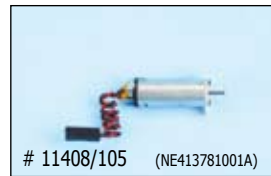

11407/126 (NE401772006A)
 STABILIZER
 STAARTVLAKKEN
 EMPENNAGE
 HOEHEN- & SEITENRUDER

11408 Sky Surfer

11408/103 (NE401772008A)
 FUSELAGE
 ROMP
 FUSELAGE
 RUMPF

11408/104 (NE401781002A)
 WING
 VLEUGEL
 AILE
 TRAGFLAECHE