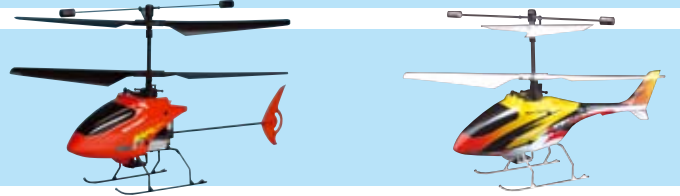

Nine Eagles Spare Parts

0201-000 Solo R
0202-000 Flash Y
0203-000 Draco B
0204-000 Draco Y

Type 210 A

0201-110 (NE4210059)
 Canopy Red
 Canopy Rood
 Verrière Rouge
 Kabinehaube Rot

0201-111 (NE4210058)
 Canopy Yellow
 Canopy Geel
 Verrière Jaune
 Kabinehaube Gelb

0201-112 (NE402210002A)
 Fuselage blue
 Romp Blauw
 Fuselage Bleu
 Rumpf Blau

0201-113 (NE402210001A)
 Fuselage red
 Romp Rood
 Fuselage Rouge
 Rumpf Rot

0201-122 (NE4210019)
 O-Ring (8x)
 O-Ring (8x)
 O-Ring (8x)
 O-Ring (8x)

0201-123 (NE4260020)
 O-Ring (8x) Draco & Solo
 O-Ring (8x) Draco & Solo
 O-Ring (8x) Draco & Solo
 O-Ring (8x) Draco & Solo

0201-130 (NE4210009)
 Chassis
 Châssis
 Chassis
 Chassis

0201-201 (NE4210006)
 Flybar
 Stabilisserstang
 Barre stabilisatrice
 Paddelstange