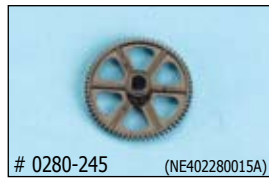

0280-206 (NE402280013A)

Ball linkage rods
Stuurstangen
Biellettes de commande
Anlenkungssatz

0280-207 (NE402280005A)

Blade holders
Bladhouder
Pied de pales
Blatthalterung

0280-220 (NE402280006A)

Rotor blades
Rotorbladen
Pales de rotor
Rotorblaetter

0280-225 (NE402280008A)

Main axle
Hoofdhas
Ace principal
Hauptwelle

0280-240 (NE402280001A)

Horizontal axle 2x
Horizontale pen 2x
Axe horizontale 2x
Horizontale Welle 2x

0280-241 (NE402280004A)

Rings 2x
Ringen 2x
Colliers 2x
Stellringe 2x

0280-242 (NE402280010A)

Collar set
set ringen
Set colliers
Stellringe

0280-245 (NE402280015A)

Main gear set
Hoofdtandwiel 1x
Couronne 1x
Hauptzahnrad 1x

0280-250 (NE402280011A)

Motor
Motor
Moteur
Motor

0280-251 (NE402280027A)