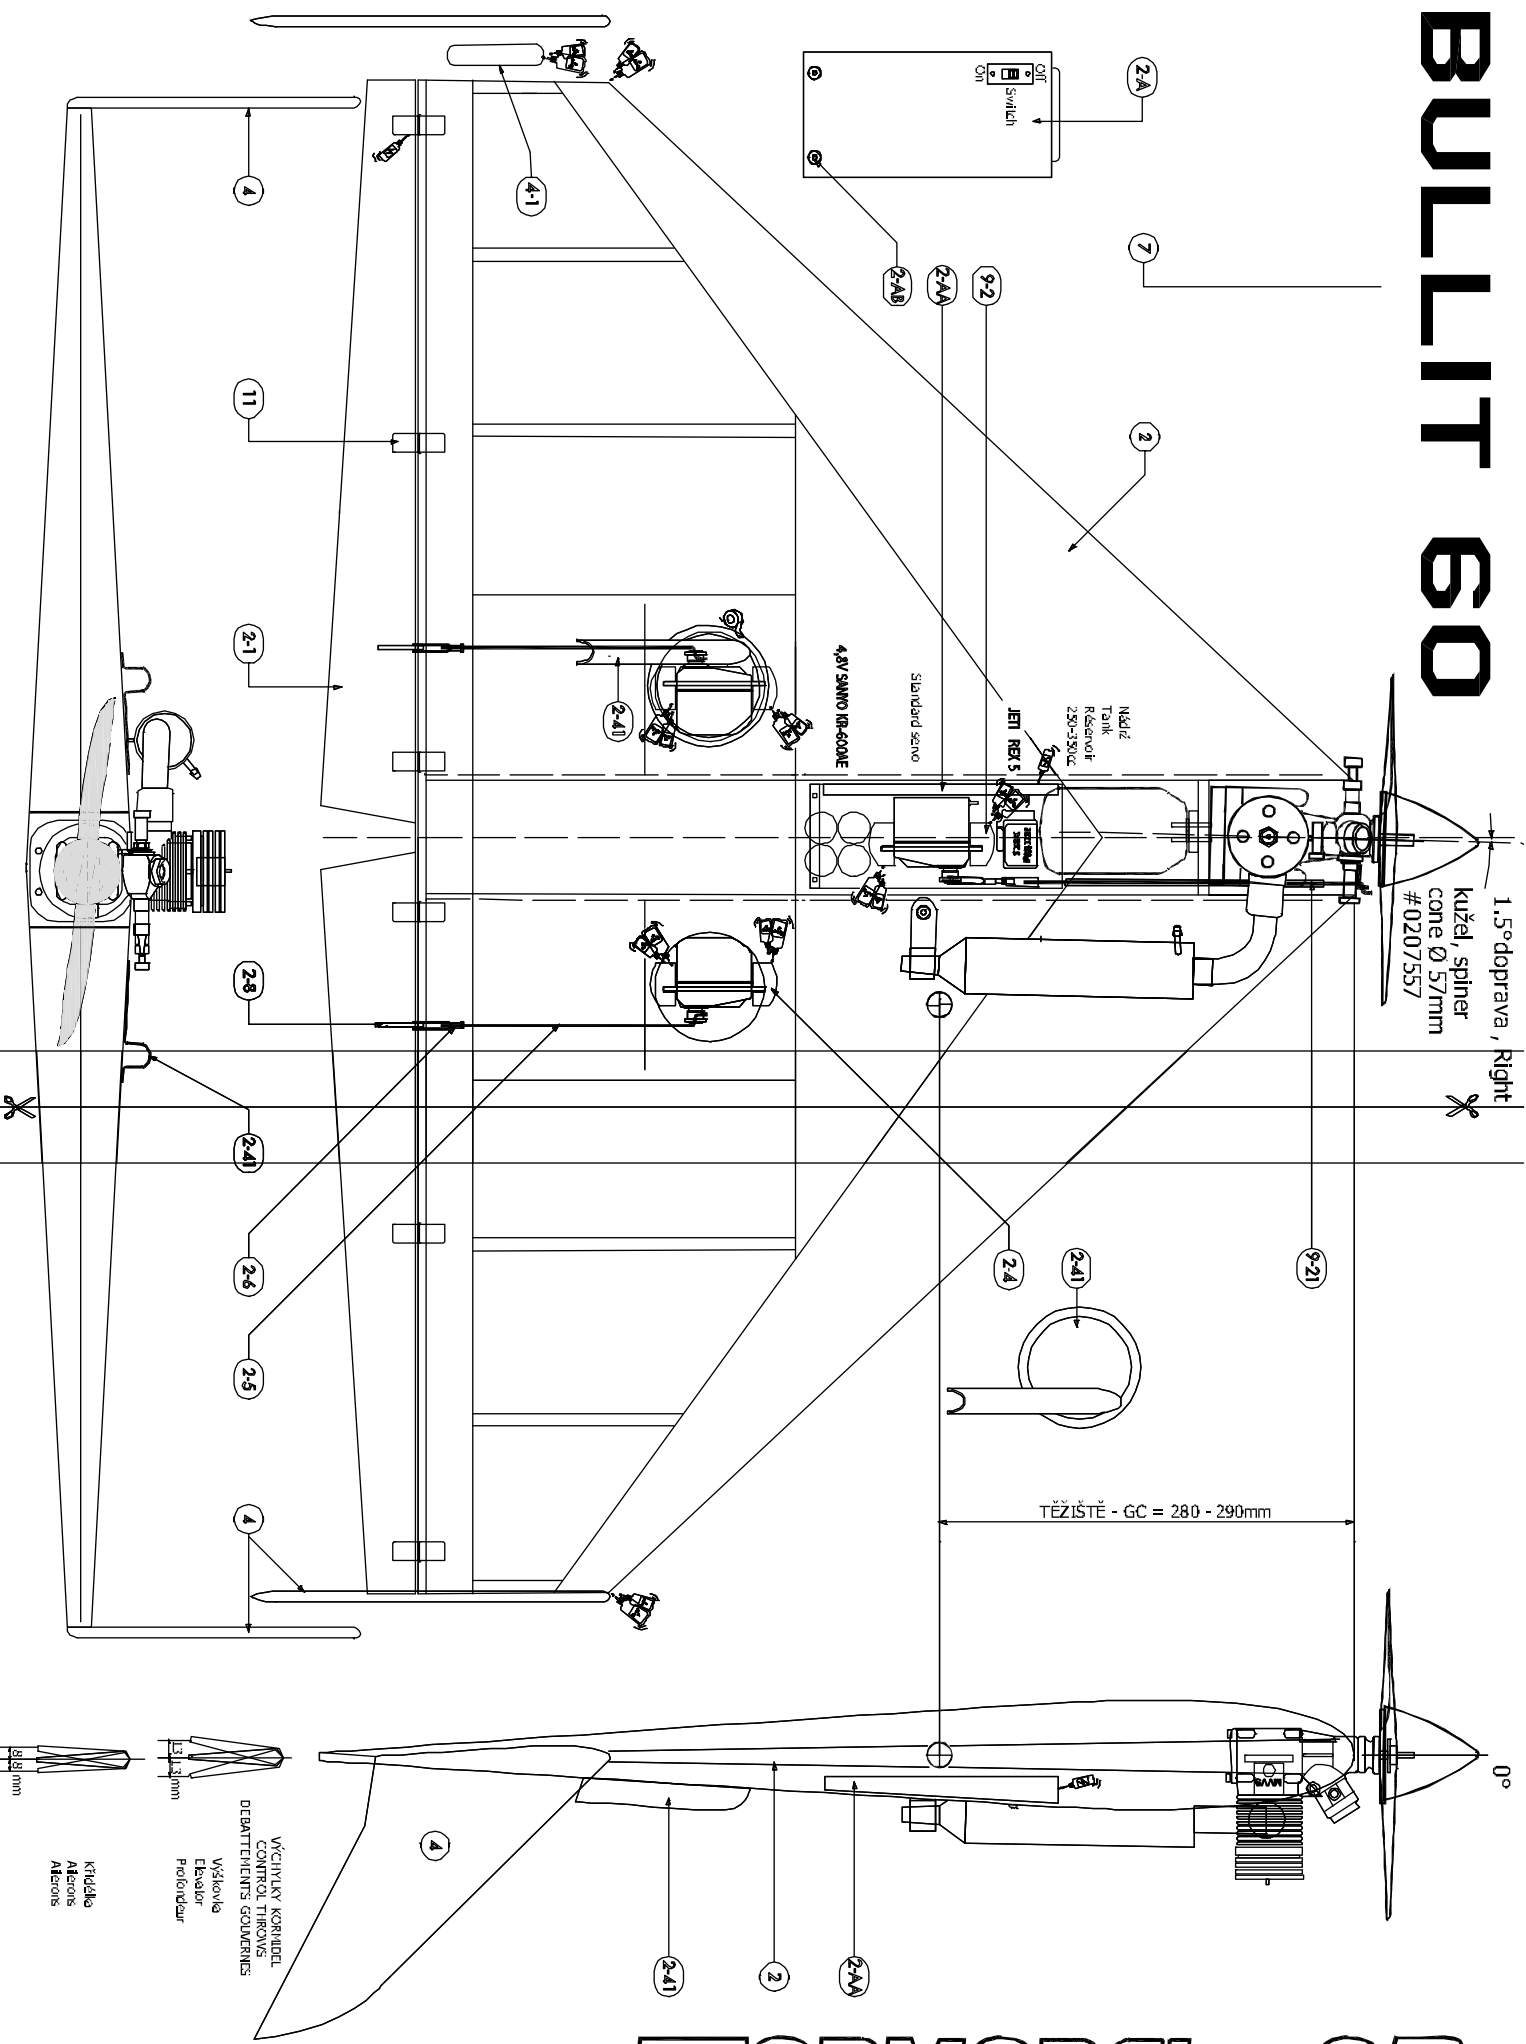

BULLIT 60

Kat. č. 02041

Položka	Název dílu	Materiál, rozměr	Volně / ks	Balíček/ ks
	montážní návod		01	-
2	křídlo	balsa konstrukční	01	-
2-A	krytka prostoru vybavení	balsa 2 mm	01	-
2-AA	výztuha krytky	balsa 6 mm	-	02
2-AB	uchycení krytky	vrut Ø 2,9 x 6,5 mm	-	02
2-1	křídélka	balsa	02	-
2-4	kržák serva	polyuretan	-	04
2-41	krytka serva	ABS folie Ø65 mm	-	02
2-5	táhlo křídélka	ocel Ø 2 x 200 mm	-	02
2-6	koncovka táhla	MPJ 2140 , matice M2	-	02
2-8	páka křídélka	plast	-	02
9-2	držák serva motoru	polyuretan	-	02
9-21	táhlo plynu	ocel Ø 1,2 x 320 mm, MPJ 2140,MPJ 2016, matice M2	-	01 + 01+01+01
4	směrovka	balsa	02	-
4-1	spojka směrovky	Sklotextit 1,5 x 10 x 45 mm	-	02
7	obtisky		01	-
11	závěsy kormidel	MPJ 2502	-	06

DOPORUČENÉ PŘÍSLUŠENSTVÍ :

RC souprava 3 kanál
Serva 3 x Standard
Motor 6,5 - 10 ccm

UPOZORNĚNÍ :

Tato stavebnice není hračka – není vhodná pro děti do 14 let.
Její nesprávné použití může způsobit materiální škody, nebo zranění osob.
Při užívání modelu jste plně zodpovědní za případné škody.
Létejte v bezpečné vzdálenosti od obydlených oblastí.
Ujistěte se, že nikdo jiný nemá zapnutou stejnou frekvenci.

BULLIT 60

TOPMODEL CZ